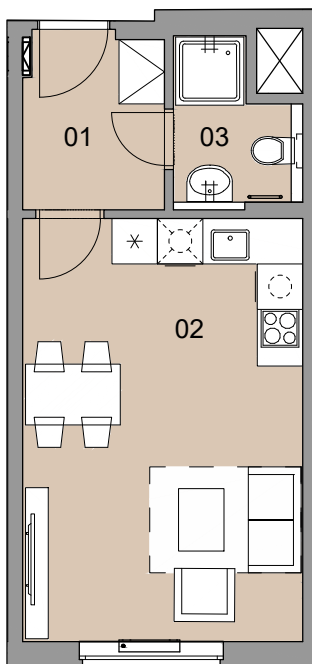

C22.4.6
označení bytové jednotky

4.NP
podlaží

1+kk
dispozice

27,2 m²
výměra bytové
jednotky

Unicity Plzeň

NÁZEV MÍSTNOSTI ROOM NAME	PLOCHA AREA
01 hala hall	4,1 m ²
02 obývací pokoj + kk living room + kitchenette	20,3 m ²
03 koupelna + WC bathroom	2,8 m ²

UŽITNÁ PLOCHA BYTOVÉ
JEDNOTKY 27,2 m²
TOTAL AREA OF ROOMS

PODLAHOVÁ PLOCHA
BYTOVÉ JEDNOTKY 29,5 m²
GROSS FLOOR AREA

PLOCHA CELKEM 27,2 m²
TOTAL AREA

poloha domu / location of the house

schematický řez / schematic section

schema podlaží / schematic floor plan

Upozornění: Plochy jednotlivých místností jsou pouze orientační. Vyobrazené zařízení v plánech bytů (nábytek, kuchyňská linka, elektrické spotřebiče atd.) není součástí dodávky. Rozsah dodávky je specifikován ve standardu.
Note: This drawing is for illustration only. Interior equipment of the apartment (furniture, kitchen, el. appliances, etc.) drawn in the floor-plan is not subject of delivery. The scope of delivery is specified in the list of standards.