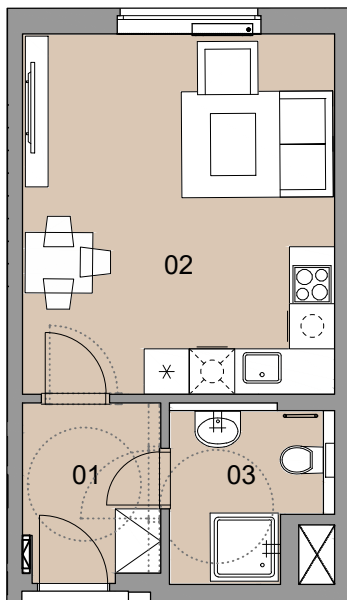

C22.4.2
označení ubytovací jednotky

4.NP
podlaží

1+kk
dispozice

27,2 m²
výměra ubytovací
jednotky

Unicity Plzeň

NÁZEV MÍSTNOSTI
ROOM NAME

01	hala hall
02	obývací pokoj + kk living room + kitchenette
03	koupelna + WC bathroom

PLOCHA
AREA

4,1 m ²
19,2 m ²
3,9 m ²

UŽITNÁ PLOCHA
UBYTOVACÍ JEDNOTKY
TOTAL AREA OF ROOMS

27,2 m²

PODLAHOVÁ PLOCHA
UBYTOVACÍ JEDNOTKY
GROSS FLOOR AREA

29,9 m²

PLOCHA CELKEM

27,2 m²

TOTAL AREA

poloha domu / location of the house

schematický řez / schematic section

schema podlaží / schematic floor plan

Upozornění: Plochy jednotlivých místností jsou pouze orientační. Vyobrazené zařízení v plánech bytů (nábytek, kuchyňská linka, elektrické spotřebiče atd.) není součástí dodávky. Rozsah dodávky je specifikován ve standardu.
Note: This drawing is for illustration only. Interior equipment of the apartment (furniture, kitchen, el. appliances, etc.) drawn in the floor-plan is not subject of delivery. The scope of delivery is specified in the list of standards.