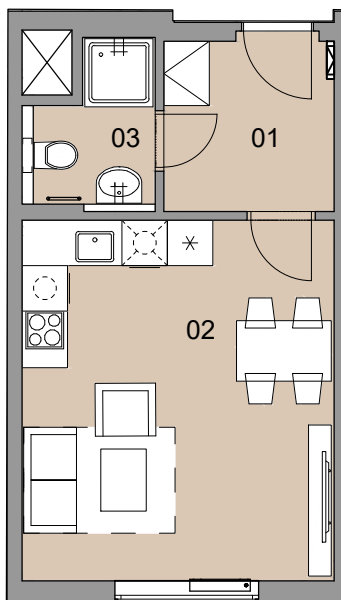

C21.4.8
označení bytové jednotky

4.NP
podlaží

1+kk
dispozice

26,6 m²
výměra bytové
jednotky

 **Unicity Plzeň**

NÁZEV MÍSTNOSTI ROOM NAME	PLOCHA AREA
01 hala hall	4,8 m ²
02 obývací pokoj + kk living room + kitchenette	19,0 m ²
03 koupelna + WC bathroom	2,8 m ²
UŽITNÁ PLOCHA BYTOVÉ JEDNOTKY TOTAL AREA OF ROOMS	26,6 m²
PODLAHOVÁ PLOCHA BYTOVÉ JEDNOTKY GROSS FLOOR AREA	29,8 m²
PLOCHA CELKEM TOTAL AREA	26,6 m²

poloha domu / location of the house

schematický řez / schematic section

schema podlaží / schematic floor plan

Upozornění: Plochy jednotlivých místností jsou pouze orientační. Vyobrazené zařízení v plánech bytů (nábytek, kuchyňská linka, elektrické spotřebiče atd.) není součástí dodávky. Rozsah dodávky je specifikován ve standardu.
Note: This drawing is for illustration only. Interior equipment of the apartment (furniture, kitchen, el. appliances, etc.) drawn in the floor-plan is not subject of delivery. The scope of delivery is specified in the list of standards.