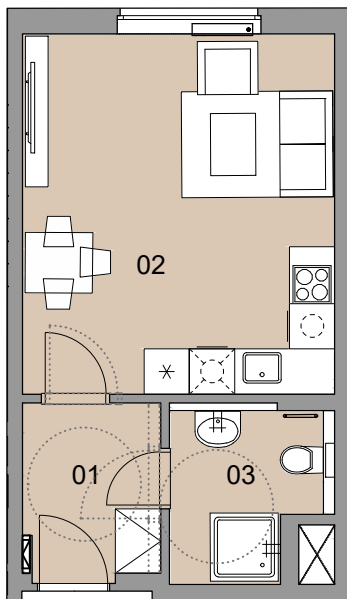

C22.2.2
označení ubytovací jednotky

2.NP
podlaží

1+kk
dispozice

27,6 m²
výměra ubytovací
jednotky

Unicity Plzeň

NÁZEV MÍSTNOSTI ROOM NAME	PLOCHA AREA
01 hala hall	4,1 m ²
02 obývací pokoj + kk living room + kitchenette	19,5 m ²
03 koupelna bathroom	4,0 m ²
UŽITNÁ PLOCHA UBYTOVACÍ JEDNOTKY TOTAL AREA OF ROOMS	27,6 m ²
PODLAHOVÁ PLOCHA UBYTOVACÍ JEDNOTKY GROSS FLOOR AREA	29,9 m ²

poloha domu / location of the house

schematický řez / schematic section

schema podlaží / schematic floor plan

Upozornění: Plochy jednotlivých místností jsou pouze orientační. Vyobrazené zařízení v plánech bytů (nábytek, kuchyňská linka, elektrické spotřebiče atd.) není součástí dodávky. Rozsah dodávky je specifikován ve standardu.
Note: This drawing is for illustration only. Interior equipment of the apartment (furniture, kitchen, el. appliances, etc.) drawn in the floor-plan is not subject of delivery. The scope of delivery is specified in the list of standards.