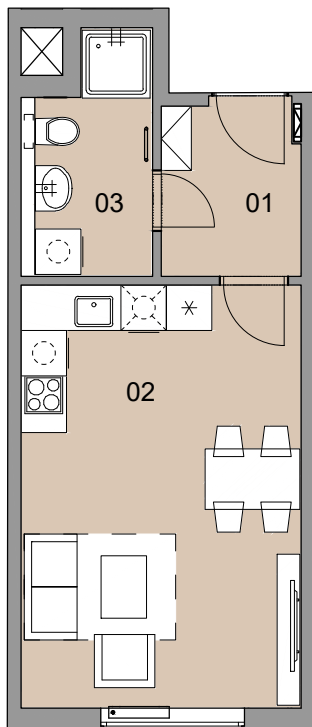

C22.1.5
označení bytové jednotky

1.NP
podlaží

1+kk
dispozice

29,0 m²
výměra bytové
jednotky

Unicity Plzeň

NÁZEV MÍSTNOSTI
ROOM NAME

01	hala hall
02	obývací pokoj + kk living room + kitchenette
03	koupelna + WC bathroom

PLOCHA
AREA

4,1 m ²
20,5 m ²
4,4 m ²

UŽITNÁ PLOCHA BYTOVÉ
JEDNOTKY
TOTAL AREA OF ROOMS

29,0 m²

PODLAHOVÁ PLOCHA
BYTOVÉ JEDNOTKY
GROSS FLOOR AREA

31,0 m²

poloha domu / location of the house

schematický řez / schematic section

schema podlaží / schematic floor plan

Upozornění: Plochy jednotlivých místností jsou pouze orientační. Vyobrazené zařízení v plánech bytů (nábytek, kuchyňská linka, elektrické spotřebiče atd.) není součástí dodávky. Rozsah dodávky je specifikován ve standardu.
Note: This drawing is for illustration only. Interior equipment of the apartment (furniture, kitchen, el. appliances, etc.) drawn in the floor-plan is not subject of delivery. The scope of delivery is specified in the list of standards.