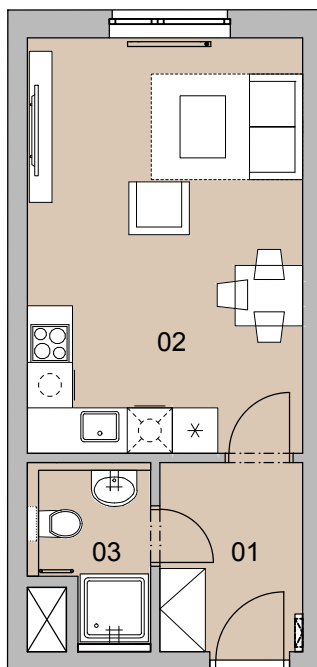

A22.5.06
označení bytové jednotky

5.NP
podlaží

1+kk
dispozice

27,7 m²
výměra bytu

 **Unicity Plzeň**

NÁZEV MÍSTNOSTÍ NAME OF ROOMS	PLOCHA m ² AREA m ²
01 hala hall	4,7
02 obývací pokoj, kuchyňský kout living room, kitchen	19,8
03 koupelna + WC bathroom + toilet	3,2
UŽITNÁ PLOCHA BYTU TOTAL AREA OF ROOMS	27,7 m²
PODLAHOVÁ PLOCHA GROSS FLOOR AREA	29,4 m²

poloha domu / location of the house

schematický řez / schematic section

schema podlaží / schematic floor plan

Upozornění: Plochy jednotlivých místností jsou pouze orientační. Vyobrazené zařízení v plánech bytů (nábytek, kuchyňská linka, elektrické spotřebiče atd.) není součástí dodávky. Rozsah dodávky je specifikován ve standardu.

Note: This drawing is for illustration only. The set up of interior (furniture, kitchen, el. appliance, etc.) featured in the apartment in drawings is not subject of delivery. The scope of delivery is specified in the standard.