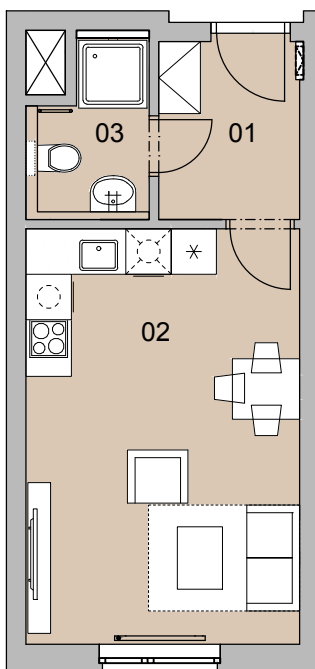

A22.5.01
označení bytové jednotky

5.NP
podlaží

1+kk
dispozice

28,0 m²
výměra bytu

 **Unicity Plzeň**

NÁZEV MÍSTNOSTÍ NAME OF ROOMS	PLOCHA m ² AREA m ²
01 hala hall	3,2
02 obývací pokoj, kuchyňský kout living room, kitchen	19,7
03 koupelna + WC bathroom + toilet	5,1
UŽITNÁ PLOCHA BYTU TOTAL AREA OF ROOMS	28,0 m²
PODLAHOVÁ PLOCHA GROSS FLOOR AREA	29,0 m²

poloha domu / location of the house

schematický řez / schematic section

schema podlaží / schematic floor plan

Upozornění: Plochy jednotlivých místností jsou pouze orientační. Vyobrazené zařízení v plánech bytů (nábytek, kuchyňská linka, elektrické spotřebiče atd.) není součástí dodávky. Rozsah dodávky je specifikován ve standardu.

Note: This drawing is for illustration only. The set up of interior (furniture, kitchen, el. appliance, etc.) featured in the apartment in drawings is not subject of delivery. The scope of delivery is specified in the standard.