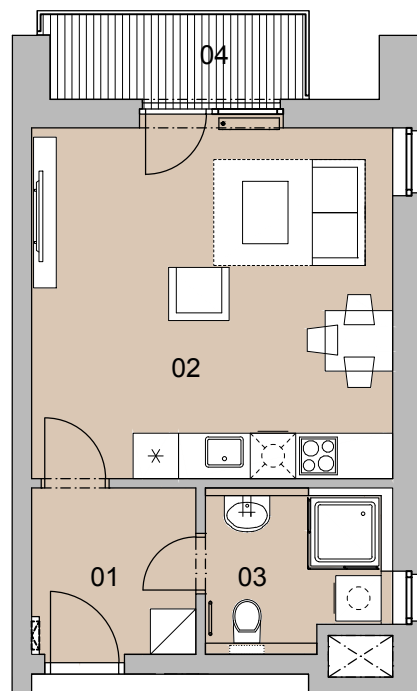

A22.4.07
označení bytové jednotky

4.NP
podlaží

1+kk
dispozice

31,7 m²
výměra bytu

 **Unicity Plzeň**

NÁZEV MÍSTNOSTÍ NAME OF ROOMS	PLOCHA m ² AREA m ²
01 hala hall	4,8
02 obývací pokoj, kuchyňský kout living room, kitchen	22,3
03 koupelna + WC bathroom + toilet	4,6
04 balkon balcony	4,1
UŽITNÁ PLOCHA BYTU TOTAL AREA OF ROOMS	31,7 m²
PODLAHOVÁ PLOCHA GROSS FLOOR AREA	33,7 m²
PLOCHA CELKEM TOTAL AREA	35,8 m²

poloha domu / location of the house

schematický řez / schematic section

schema podlaží / schematic floor plan

www.unicityplzen.cz

DARAMIS

®

Upozornění: Plochy jednotlivých místností jsou pouze orientační. Vyobrazené zařízení v plánech bytů (nábytek, kuchyňská linka, elektrické spotřebiče atd.) není součástí dodávky. Rozsah dodávky je specifikován ve standardu.

Note: This drawing is for illustration only. The set up of interior (furniture, kitchen, el. appliance, etc.) featured in the apartment in drawings is not subject of delivery. The scope of delivery is specified in the standard.