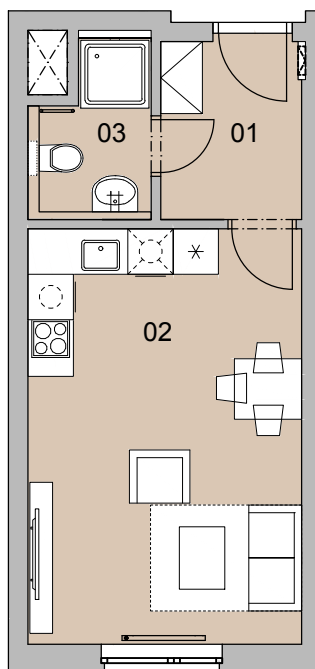

A22.4.01
označení bytové jednotky

4.NP
podlaží

1+kk
dispozice

27,2 m²
výměra bytu

 **Unicity Plzeň**

NÁZEV MÍSTNOSTÍ NAME OF ROOMS	PLOCHA m ² AREA m ²
01 hala hall	4,4
02 obývací pokoj, kuchyňský kout living room, kitchen	19,7
03 koupelna + WC bathroom + toilet	3,1
UŽITNÁ PLOCHA BYTU TOTAL AREA OF ROOMS	27,2 m²
PODLAHOVÁ PLOCHA GROSS FLOOR AREA	29,0 m²

poloha domu / location of the house

schematický řez / schematic section

schema podlaží / schematic floor plan

Upozornění: Plochy jednotlivých místností jsou pouze orientační. Vyobrazené zařízení v plánech bytů (nábytek, kuchyňská linka, elektrické spotřebiče atd.) není součástí dodávky. Rozsah dodávky je specifikován ve standardu.

Note: This drawing is for illustration only. The set up of interior (furniture, kitchen, el. appliance, etc.) featured in the apartment in drawings is not subject of delivery. The scope of delivery is specified in the standard.