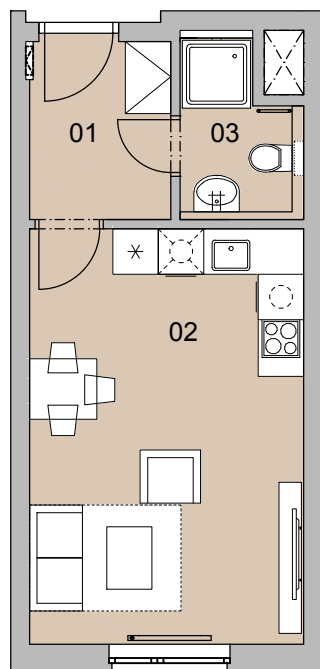

A21.4.11
označení bytové jednotky

4.NP
podlaží

1+kk
dispozice

27,2 m²
výměra bytu

 **Unicity Plzeň**

NÁZEV MÍSTNOSTÍ NAME OF ROOMS	PLOCHA m ² AREA m ²
01 hala hall	4,4
02 obývací pokoj, kuchyňský kout living room, kitchen	19,7
03 koupelna + WC bathroom + toilet	3,1
UŽITNÁ PLOCHA BYTU TOTAL AREA OF ROOMS	27,2 m²
PODLAHOVÁ PLOCHA GROSS FLOOR AREA	29,0 m²

poloha domu / location of the house

schematický řez / schematic section

schema podlaží / schematic floor plan

Upozornění: Plochy jednotlivých místností jsou pouze orientační. Vyobrazené zařízení v plánech bytů (nábytek, kuchyňská linka, elektrické spotřebiče atd.) není součástí dodávky. Rozsah dodávky je specifikován ve standardu.

Note: This drawing is for illustration only. The set up of interior (furniture, kitchen, el. appliance, etc.) featured in the apartment in drawings is not subject of delivery. The scope of delivery is specified in the standard.