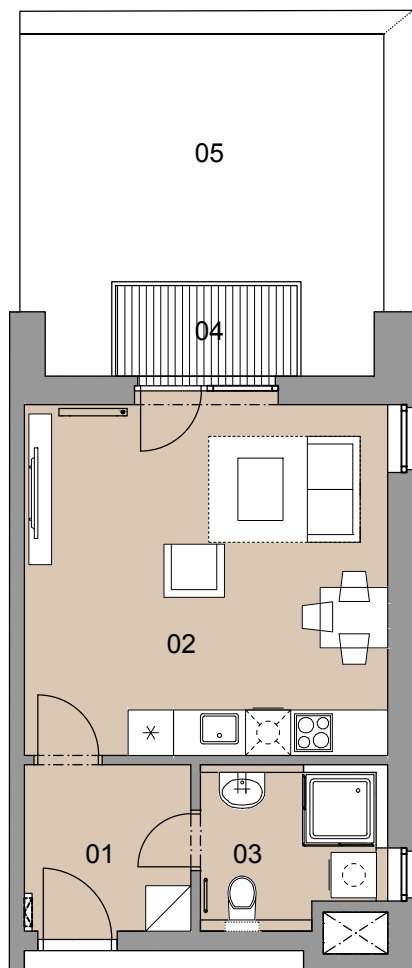

A22.1.07
označení bytové jednotky

1.NP
podlaží

1+kk
dispozice

31,8 m²
výměra bytu

Unicity Plzeň

NÁZEV MÍSTNOSTÍ NAME OF ROOMS	PLOCHA m ² AREA m ²
01 hala hall	4,8
02 obývací pokoj, kuchyňský kout living room, kitchen	22,4
03 koupelna + WC bathroom + toilet	4,6
UŽITNÁ PLOCHA BYTU TOTAL AREA OF ROOMS	
	31,8 m²
PODLAHOVÁ PLOCHA GROSS FLOOR AREA	
04 balkon balcony	3,1
05 zahrádka garden	18,5
PLOCHA CELKEM TOTAL AREA	
	34,9 m²

poloha domu / location of the house

schematický řez / schematic section

schema podlaží / schematic floor plan

www.unicityplzen.cz

DARAMIS

Upozornění: Plochy jednotlivých místností jsou pouze orientační. Vyobrazené zařízení v plánech bytů (nábytek, kuchyňská linka, elektrické spotřebiče atd.) není součástí dodávky. Rozsah dodávky je specifikován ve standardu.

Note: This drawing is for illustration only. The set up of interior (furniture, kitchen, el. appliance, etc.) featured in the apartment in drawings is not subject of delivery. The scope of delivery is specified in the standard.