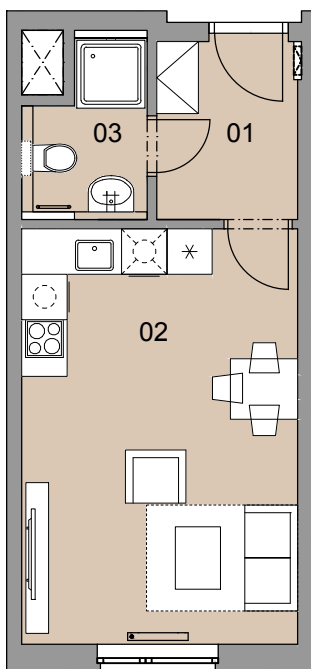

A22.1.01
označení bytové jednotky

1.NP
podlaží

1+kk
dispozice

27,4 m²
výměra bytu

 **Unicity Plzeň**

NÁZEV MÍSTNOSTÍ NAME OF ROOMS	PLOCHA m ² AREA m ²
01 hala hall	4,4
02 obývací pokoj, kuchyňský kout living room, kitchen	19,9
03 koupelna + WC bathroom + toilet	3,1
UŽITNÁ PLOCHA BYTU TOTAL AREA OF ROOMS	27,4 m²
PODLAHOVÁ PLOCHA GROSS FLOOR AREA	29,2 m²

poloha domu / location of the house

schematický řez / schematic section

schema podlaží / schematic floor plan

0 1 2 3 4 5m

Upozornění: Plochy jednotlivých místností jsou pouze orientační. Vyobrazené zařízení v plánech bytů (nábytek, kuchyňská linka, elektrické spotřebiče atd.) není součástí dodávky. Rozsah dodávky je specifikován ve standardu.

Note: This drawing is for illustration only. The set up of interior (furniture, kitchen, el. appliance, etc.) featured in the apartment in drawings is not subject of delivery. The scope of delivery is specified in the standard.