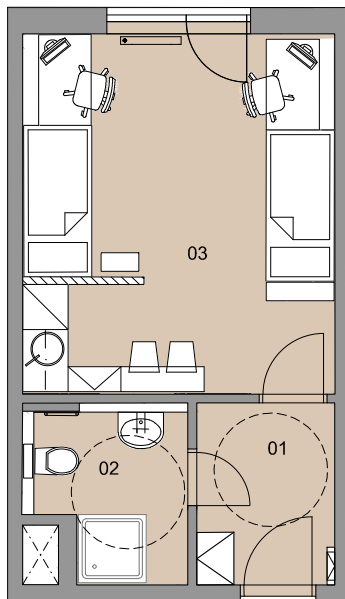

D.4.01
označení ubytovací jednotky

4.NP
podlaží

1+kk
dispozice

28,1 m²
výměra ubytovací
jednotky

 Unicity Plzeň

NÁZEV MÍSTNOSTI
ROOM NAME

NÁZEV MÍSTNOSTI ROOM NAME	PLOCHA AREA
01 hala hall	4,4 m ²
02 koupelna + WC bathroom	4,0 m ²
03 pokoj +KK room + kitchenette	19,7 m ²

UŽITNÁ PLOCHA
UBYTOVACÍ JEDNOTKY
TOTAL AREA OF ROOMS

28,1 m²

PODLAHOVÁ PLOCHA
UBYTOVACÍ JEDNOTKY
GROSS FLOOR AREA

30,0 m²

poloha domu / location of the house

schematický řez / schematic section

schema podlaží / schematic floor plan

Upozornění: Plochy jednotlivých místností jsou pouze orientační. Vyobrazené zařízení v plánech bytů (nábytek, kuchyňská linka, elektrické spotřebiče atd.) není součástí dodávky. Rozsah dodávky je specifikován ve standardu.
Note: This drawing is for illustration only. Interior equipment of the apartment (furniture, kitchen, el. appliances, etc.) drawn in the floor-plan is not subject of delivery. The scope of delivery is specified in the list of standards.