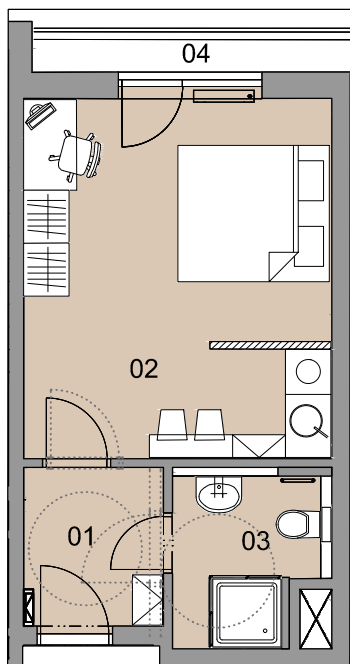

C22.6.1
označení ubytovací jednotky

6.NP
podlaží

1+kk
dispozice

27,4 m²
výměra ubytovací
jednotky

Unicity Plzeň

NÁZEV MÍSTNOSTI ROOM NAME	PLOCHA AREA
01 hala hall	3,9 m ²
02 pokoj + kk room + kitchenette	19,6 m ²
03 koupelna + WC bathroom	3,9 m ²
04 terasa terrace	2,0 m ²
UŽITNÁ PLOCHA UBYTOVACÍ JEDNOTKY TOTAL AREA OF ROOMS	27,4 m²
PODLAHOVÁ PLOCHA UBYTOVACÍ JEDNOTKY GROSS FLOOR AREA	29,2 m²
PLOCHA CELKEM TOTAL AREA	29,4 m²

poloha domu / location of the house

schematický řez / schematic section

schema podlaží / schematic floor plan

Upozornění: Plochy jednotlivých místností jsou pouze orientační. Vyobrazené zařízení v plánech bytů (nábytek, kuchyňská linka, elektrické spotřebiče atd.) není součástí dodávky. Rozsah dodávky je specifikován ve standardu.

Note: This drawing is for illustration only. Interior equipment of the apartment (furniture, kitchen, el. appliances, etc.) drawn in the floor-plan is not subject of delivery. The scope of delivery is specified in the list of standards.