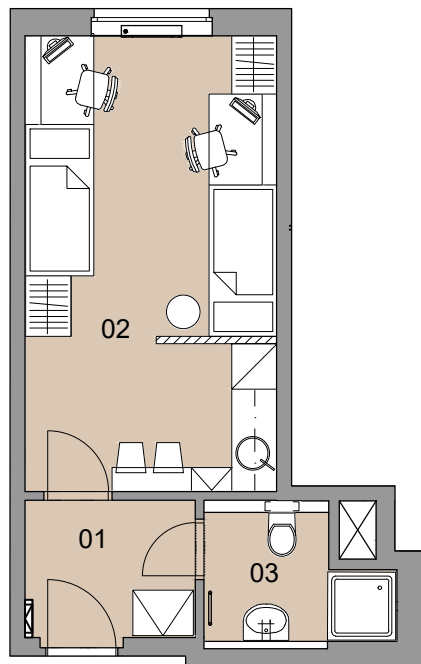

C22.5.3
označení ubytovací jednotky

3.NP
podlaží

1+kk
dispozice

27,1 m²
výměra ubytovací
jednotky

 **Unicity Plzeň**

NÁZEV MÍSTNOSTI ROOM NAME	PLOCHA AREA
01 hala hall	4,0 m ²
02 pokoj + kk room + kitchenette	19,6 m ²
03 koupelna + WC bathroom	3,5 m ²
UŽITNÁ PLOCHA UBYTOVACÍ JEDNOTKY TOTAL AREA OF ROOMS	27,1 m²
PODLAHOVÁ PLOCHA UBYTOVACÍ JEDNOTKY GROSS FLOOR AREA	29,7 m²
PLOCHA CELKEM TOTAL AREA	27,1 m²

poloha domu / location of the house

schematický řez / schematic section

schema podlaží / schematic floor plan

Upozornění: Plochy jednotlivých místností jsou pouze orientační. Vyobrazené zařízení v plánech bytů (nábytek, kuchyňská linka, elektrické spotřebiče atd.) není součástí dodávky. Rozsah dodávky je specifikován ve standardu.
Note: This drawing is for illustration only. Interior equipment of the apartment (furniture, kitchen, el. appliances, etc.) drawn in the floor-plan is not subject of delivery. The scope of delivery is specified in the list of standards.