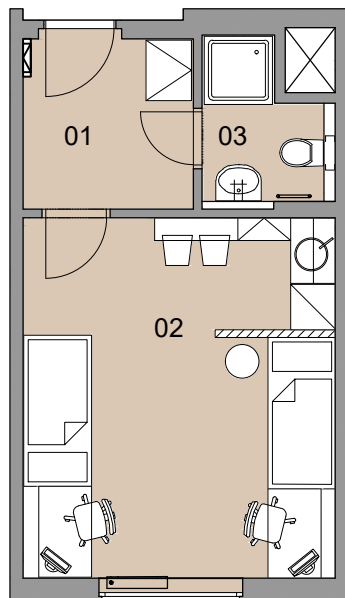

C22.4.8
označení bytové jednotky

4.NP
podlaží

1+kk
dispozice

26,6 m²
výměra bytové
jednotky

 **Unicity Plzeň**

NÁZEV MÍSTNOSTI ROOM NAME	PLOCHA AREA
01 hala hall	4,8 m ²
02 pokoj + kk room + kitchenette	19,0 m ²
03 koupelna + WC bathroom	2,8 m ²
UŽITNÁ PLOCHA BYTOVÉ JEDNOTKY TOTAL AREA OF ROOMS	26,6 m ²
PODLAHOVÁ PLOCHA BYTOVÉ JEDNOTKY GROSS FLOOR AREA	29,9 m ²
PLOCHA CELKEM TOTAL AREA	26,6 m ²

poloha domu / location of the house

schematický řez / schematic section

schema podlaží / schematic floor plan

Upozornění: Plochy jednotlivých místností jsou pouze orientační. Vyobrazené zařízení v plánech bytů (nábytek, kuchyňská linka, elektrické spotřebiče atd.) není součástí dodávky. Rozsah dodávky je specifikován ve standardu.
Note: This drawing is for illustration only. Interior equipment of the apartment (furniture, kitchen, el. appliances, etc.) drawn in the floor-plan is not subject of delivery. The scope of delivery is specified in the list of standards.