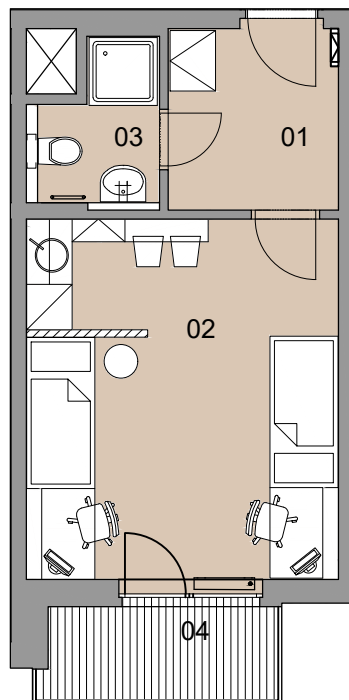

C22.4.7
označení bytové jednotky

4.NP
podlaží

1+kk
dispozice

27,5 m²
výměra bytové
jednotky

Unicity Plzeň

NÁZEV MÍSTNOSTI ROOM NAME	PLOCHA AREA
01 hala hall	5,3 m ²
02 pokoj + kk room + kitchenette	19,4 m ²
03 koupelna + WC bathroom	2,8 m ²
04 balkon balcony	3,9 m ²
UŽITNÁ PLOCHA BYTOVÉ JEDNOTKY TOTAL AREA OF ROOMS	27,5 m²
PODLAHOVÁ PLOCHA BYTOVÉ JEDNOTKY GROSS FLOOR AREA	30,2 m²
PLOCHA CELKEM TOTAL AREA	31,4 m²

poloha domu / location of the house

schematický řez / schematic section

schema podlaží / schematic floor plan

www.unicityplzen.cz

DARAMIS

Upozornění: Plochy jednotlivých místností jsou pouze orientační. Vyobrazené zařízení v plánech bytů (nábytek, kuchyňská linka, elektrické spotřebiče atd.) není součástí dodávky. Rozsah dodávky je specifikován ve standardu.
Note: This drawing is for illustration only. Interior equipment of the apartment (furniture, kitchen, el. appliances, etc.) drawn in the floor-plan is not subject of delivery. The scope of delivery is specified in the list of standards.