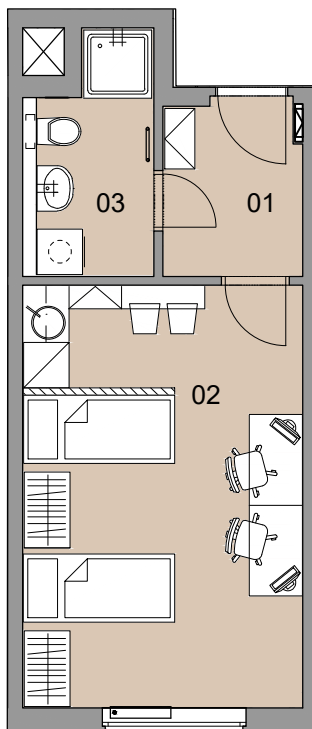

C22.4.5
označení bytové jednotky

4.NP
podlaží

1+kk
dispozice

28,5 m²
výměra bytové
jednotky

Unicity Plzeň

NÁZEV MÍSTNOSTI ROOM NAME	PLOCHA AREA
01 hala hall	4,1 m ²
02 pokoj + kk room + kitchenette	20,1 m ²
03 koupelna + WC bathroom	4,3 m ²

UŽITNÁ PLOCHA BYTOVÉ
JEDNOTKY
TOTAL AREA OF ROOMS

28,5 m²

PODLAHOVÁ PLOCHA
BYTOVÉ JEDNOTKY
GROSS FLOOR AREA

31,0 m²

PLOCHA CELKEM
TOTAL AREA

28,5 m²

poloha domu / location of the house

schematický řez / schematic section

schema podlaží / schematic floor plan

Upozornění: Plochy jednotlivých místností jsou pouze orientační. Vyobrazené zařízení v plánech bytů (nábytek, kuchyňská linka, elektrické spotřebiče atd.) není součástí dodávky. Rozsah dodávky je specifikován ve standardu.
Note: This drawing is for illustration only. Interior equipment of the apartment (furniture, kitchen, el. appliances, etc.) drawn in the floor-plan is not subject of delivery. The scope of delivery is specified in the list of standards.