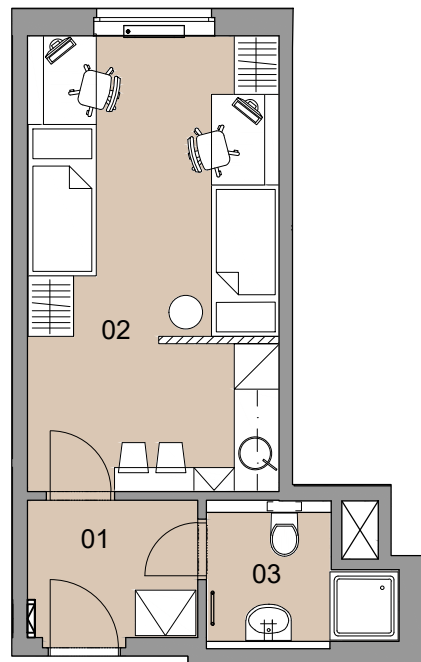

C22.4.3
označení ubytovací jednotky

4.NP
podlaží

1+kk
dispozice

27,2 m²
výměra ubytovací
jednotky

 **Unicity Plzeň**

NÁZEV MÍSTNOSTI ROOM NAME	PLOCHA AREA
01 hala hall	4,0 m ²
02 pokoj + kk room + kitchenette	19,7 m ²
03 koupelna + WC bathroom	3,5 m ²
UŽITNÁ PLOCHA UBYTOVACÍ JEDNOTKY TOTAL AREA OF ROOMS	27,2 m²
PODLAHOVÁ PLOCHA UBYTOVACÍ JEDNOTKY GROSS FLOOR AREA	29,7 m²
PLOCHA CELKEM TOTAL AREA	27,2 m²

poloha domu / location of the house

schematický řez / schematic section

schema podlaží / schematic floor plan

Upozornění: Plochy jednotlivých místností jsou pouze orientační. Vyobrazené zařízení v plánech bytů (nábytek, kuchyňská linka, elektrické spotřebiče atd.) není součástí dodávky. Rozsah dodávky je specifikován ve standardu.
Note: This drawing is for illustration only. Interior equipment of the apartment (furniture, kitchen, el. appliances, etc.) drawn in the floor-plan is not subject of delivery. The scope of delivery is specified in the list of standards.