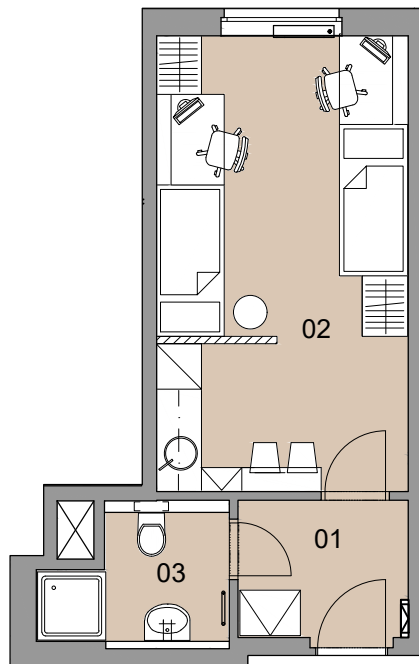

C21.4.3
označení ubytovací jednotky

4.NP
podlaží

1+kk
dispozice

27,2 m²
výměra ubytovací
jednotky

 **Unicity Plzeň**

NÁZEV MÍSTNOSTI ROOM NAME	PLOCHA AREA
01 hala hall	4,0 m ²
02 pokoj + kk room + kitchenette	19,7 m ²
03 koupelna + WC bathroom	3,5 m ²
UŽITNÁ PLOCHA UBYTOVACÍ JEDNOTKY TOTAL AREA OF ROOMS	27,2 m²
PODLAHOVÁ PLOCHA UBYTOVACÍ JEDNOTKY GROSS FLOOR AREA	29,7 m²
PLOCHA CELKEM TOTAL AREA	27,2 m²

poloha domu / location of the house

schematický řez / schematic section

schema podlaží / schematic floor plan

Upozornění: Plochy jednotlivých místností jsou pouze orientační. Vyobrazené zařízení v plánech bytů (nábytek, kuchyňská linka, elektrické spotřebiče atd.) není součástí dodávky. Rozsah dodávky je specifikován ve standardu.
Note: This drawing is for illustration only. Interior equipment of the apartment (furniture, kitchen, el. appliances, etc.) drawn in the floor-plan is not subject of delivery. The scope of delivery is specified in the list of standards.