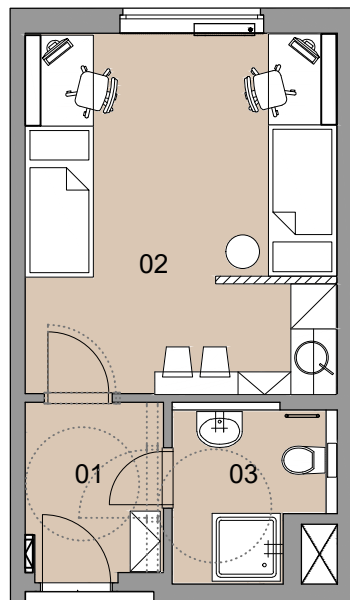

C22.2.2
označení ubytovací jednotky

2.NP
podlaží

1+kk
dispozice

27,6 m²
výměra ubytovací
jednotky

 **Unicity Plzeň**

NÁZEV MÍSTNOSTI
ROOM NAME

01	hala	4,1 m ²
	hall	
02	pokoj + kk	19,5 m ²
	room + kitchenette	
03	koupelna	4,0 m ²
	bathroom	

UŽITNÁ PLOCHA
UBYTOVACÍ JEDNOTKY
TOTAL AREA OF ROOMS

27,6 m²

PODLAHOVÁ PLOCHA
UBYTOVACÍ JEDNOTKY
GROSS FLOOR AREA

29,9 m²

poloha domu / location of the house

schematický řez / schematic section

schema podlaží / schematic floor plan

Upozornění: Plochy jednotlivých místností jsou pouze orientační. Vyobrazené zařízení v plánech bytů (nábytek, kuchyňská linka, elektrické spotřebiče atd.) není součástí dodávky. Rozsah dodávky je specifikován ve standardu.
Note: This drawing is for illustration only. Interior equipment of the apartment (furniture, kitchen, el. appliances, etc.) drawn in the floor-plan is not subject of delivery. The scope of delivery is specified in the list of standards.