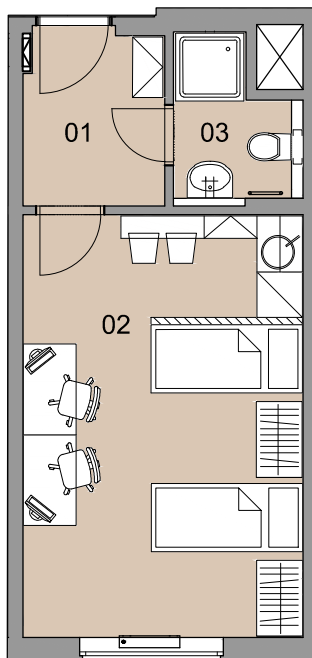

C22.1.6
označení bytové jednotky

1.NP
podlaží

1+kk
dispozice

27,5 m²
výměra bytové
jednotky

 Unicity Plzeň

NÁZEV MÍSTNOSTI ROOM NAME	PLOCHA AREA
01 hala hall	4,2 m ²
02 pokoj + kk room + kitchenette	20,5 m ²
03 koupelna + WC bathroom	2,8 m ²

UŽITNÁ PLOCHA BYTOVÉ
JEDNOTKY
TOTAL AREA OF ROOMS

27,5 m²

PODLAHOVÁ PLOCHA
BYTOVÉ JEDNOTKY
GROSS FLOOR AREA

29,5 m²

poloha domu / location of the house

schematický řez / schematic section

schema podlaží / schematic floor plan

Upozornění: Plochy jednotlivých místností jsou pouze orientační. Vyobrazené zařízení v plánech bytů (nábytek, kuchyňská linka, elektrické spotřebiče atd.) není součástí dodávky. Rozsah dodávky je specifikován ve standardu.
Note: This drawing is for illustration only. Interior equipment of the apartment (furniture, kitchen, el. appliances, etc.) drawn in the floor-plan is not subject of delivery. The scope of delivery is specified in the list of standards.