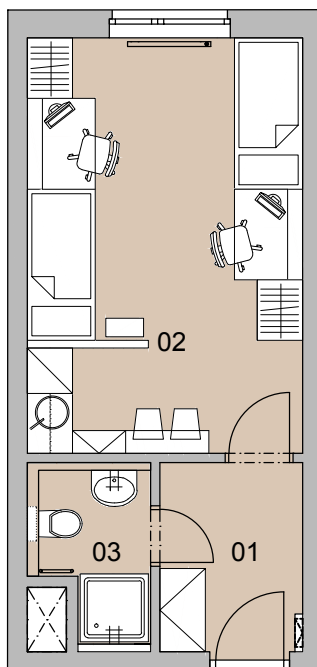

A22.5.06
označení bytové jednotky

5.NP
podlaží

1+kk
dispozice

27,7 m²
výměra bytu

 **Unicity Plzeň**

NÁZEV MÍSTNOSTÍ NAME OF ROOMS	PLOCHA m ² AREA m ²
01 hala hall	4,7
02 obývací pokoj, kuchyňský kout living room, kitchen	19,8
03 koupelna + WC bathroom + toilet	3,2
UŽITNÁ PLOCHA BYTU TOTAL AREA OF ROOMS	27,7 m²
PODLAHOVÁ PLOCHA GROSS FLOOR AREA	29,4 m²

poloha domu / location of the house

schematický řez / schematic section

schema podlaží / schematic floor plan

Upozornění: Plochy jednotlivých místností jsou pouze orientační. Vyobrazené zařízení v plánech bytů (nábytek, kuchyňská linka, elektrické spotřebiče atd.) není součástí dodávky. Rozsah dodávky je specifikován ve standardu.

Note: This drawing is for illustration only. The set up of interior (furniture, kitchen, el. appliance, etc.) featured in the apartment in drawings is not subject of delivery. The scope of delivery is specified in the standard.