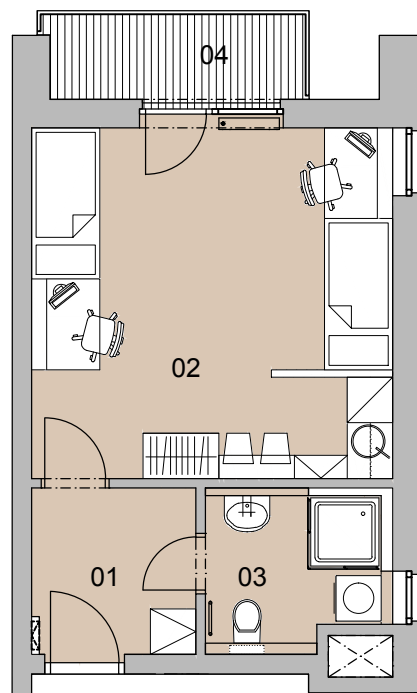

A22.4.07
označení bytové jednotky

4.NP
podlaží

1+kk
dispozice

31,7 m²
výměra bytu

Unicity Plzeň

NÁZEV MÍSTNOSTÍ NAME OF ROOMS	PLOCHA m ² AREA m ²
01 hala hall	4,8
02 obývací pokoj, kuchyňský kout living room, kitchen	22,3
03 koupelna + WC bathroom + toilet	4,6
04 balkon balcony	4,1
UŽITNÁ PLOCHA BYTU TOTAL AREA OF ROOMS	31,7 m²
PODLAHOVÁ PLOCHA GROSS FLOOR AREA	33,7 m²
PLOCHA CELKEM TOTAL AREA	35,8 m²

poloha domu / location of the house

schematický řez / schematic section

schema podlaží / schematic floor plan

www.unicityplzen.cz

DARAMIS

®

Upozornění: Plochy jednotlivých místností jsou pouze orientační. Vyobrazené zařízení v plánech bytů (nábytek, kuchyňská linka, elektrické spotřebiče atd.) není součástí dodávky. Rozsah dodávky je specifikován ve standardu.

Note: This drawing is for illustration only. The set up of interior (furniture, kitchen, el. appliance, etc.) featured in the apartment in drawings is not subject of delivery. The scope of delivery is specified in the standard.