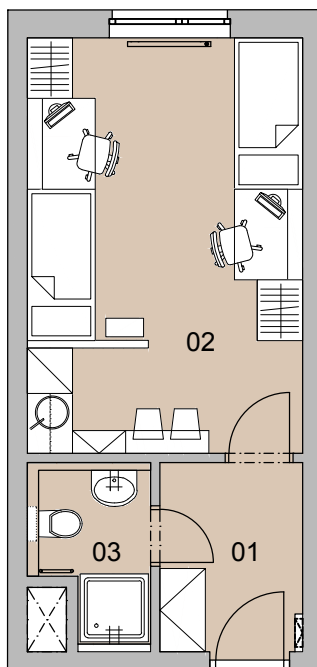

A22.4.06
označení bytové jednotky

4.NP
podlaží

1+kk
dispozice

27,6 m²
výměra bytu

 **Unicity Plzeň**

NÁZEV MÍSTNOSTÍ NAME OF ROOMS	PLOCHA m ² AREA m ²
01 hala hall	4,7
02 obývací pokoj, kuchyňský kout living room, kitchen	19,8
03 koupelna + WC bathroom + toilet	3,1
UŽITNÁ PLOCHA BYTU TOTAL AREA OF ROOMS	27,6 m²
PODLAHOVÁ PLOCHA GROSS FLOOR AREA	29,4 m²

poloha domu / location of the house

schematický řez / schematic section

schema podlaží / schematic floor plan

Upozornění: Plochy jednotlivých místností jsou pouze orientační. Vyobrazené zařízení v plánech bytů (nábytek, kuchyňská linka, elektrické spotřebiče atd.) není součástí dodávky. Rozsah dodávky je specifikován ve standardu.

Note: This drawing is for illustration only. The set up of interior (furniture, kitchen, el. appliance, etc.) featured in the apartment in drawings is not subject of delivery. The scope of delivery is specified in the standard.