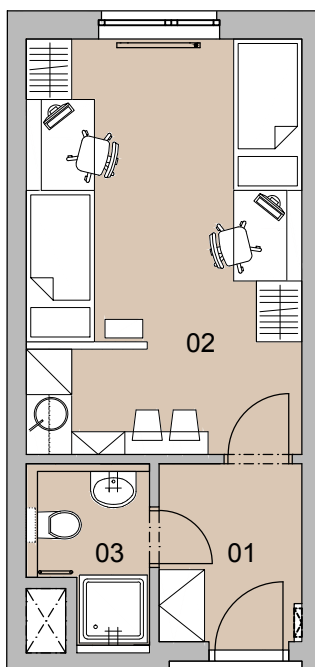

A22.4.04
označení bytové jednotky

4.NP
podlaží

1+kk
dispozice

27,3 m²
výměra bytu

 **Unicity Plzeň**

NÁZEV MÍSTNOSTÍ NAME OF ROOMS	PLOCHA m ² AREA m ²
01 hala hall	4,4
02 obývací pokoj, kuchyňský kout living room, kitchen	19,8
03 koupelna + WC bathroom + toilet	3,1
UŽITNÁ PLOCHA BYTU TOTAL AREA OF ROOMS	27,3 m²
PODLAHOVÁ PLOCHA GROSS FLOOR AREA	29,1 m²

poloha domu / location of the house

schematický řez / schematic section

schema podlaží / schematic floor plan

Upozornění: Plochy jednotlivých místností jsou pouze orientační. Vyobrazené zařízení v plánech bytů (nábytek, kuchyňská linka, elektrické spotřebiče atd.) není součástí dodávky. Rozsah dodávky je specifikován ve standardu.

Note: This drawing is for illustration only. The set up of interior (furniture, kitchen, el. appliance, etc.) featured in the apartment in drawings is not subject of delivery. The scope of delivery is specified in the standard.