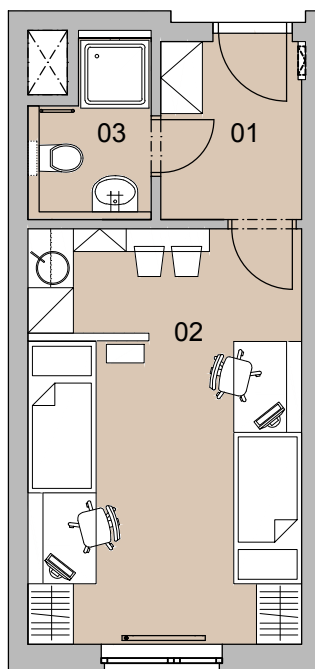

A22.4.01
označení bytové jednotky

4.NP
podlaží

1+kk
dispozice

27,2 m²
výměra bytu

 **Unicity Plzeň**

NÁZEV MÍSTNOSTÍ NAME OF ROOMS	PLOCHA m ² AREA m ²
01 hala hall	4,4
02 obývací pokoj, kuchyňský kout living room, kitchen	19,7
03 koupelna + WC bathroom + toilet	3,1
UŽITNÁ PLOCHA BYTU TOTAL AREA OF ROOMS	27,2 m²
PODLAHOVÁ PLOCHA GROSS FLOOR AREA	29,0 m²

poloha domu / location of the house

schematický řez / schematic section

schema podlaží / schematic floor plan

Upozornění: Plochy jednotlivých místností jsou pouze orientační. Vyobrazené zařízení v plánech bytů (nábytek, kuchyňská linka, elektrické spotřebiče atd.) není součástí dodávky. Rozsah dodávky je specifikován ve standardu.

Note: This drawing is for illustration only. The set up of interior (furniture, kitchen, el. appliance, etc.) featured in the apartment in drawings is not subject of delivery. The scope of delivery is specified in the standard.