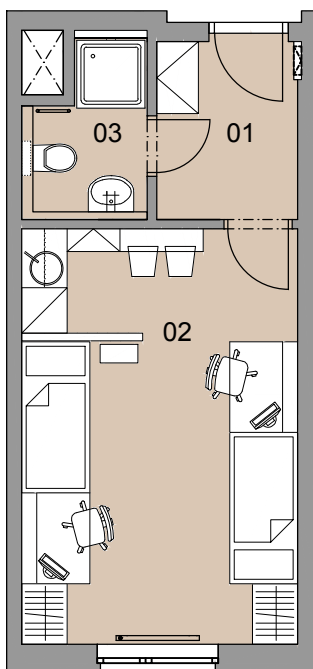

A22.3.01
označení bytové jednotky

3.NP
podlaží

1+kk
dispozice

27,5 m²
výměra bytu

 **Unicity Plzeň**

NÁZEV MÍSTNOSTÍ NAME OF ROOMS	PLOCHA m ² AREA m ²
01 hala hall	4,4
02 obývací pokoj, kuchyňský kout living room, kitchen	19,9
03 koupelna + WC bathroom + toilet	3,2
UŽITNÁ PLOCHA BYTU TOTAL AREA OF ROOMS	27,5 m²
PODLAHOVÁ PLOCHA GROSS FLOOR AREA	29,2 m²

poloha domu / location of the house

schematický řez / schematic section

schema podlaží / schematic floor plan

Upozornění: Plochy jednotlivých místností jsou pouze orientační. Vyobrazené zařízení v plánech bytů (nábytek, kuchyňská linka, elektrické spotřebiče atd.) není součástí dodávky. Rozsah dodávky je specifikován ve standardu.

Note: This drawing is for illustration only. The set up of interior (furniture, kitchen, el. appliance, etc.) featured in the apartment in drawings is not subject of delivery. The scope of delivery is specified in the standard.