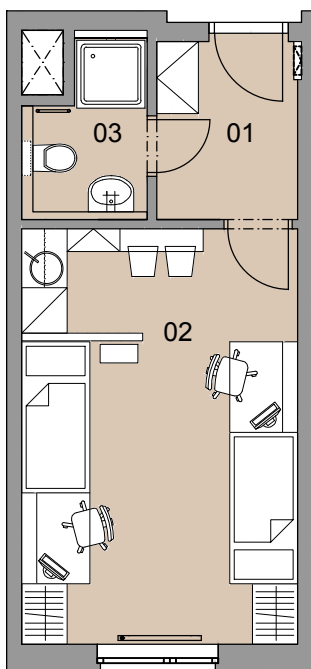

A22.2.01
označení bytové jednotky

2.NP
podlaží

1+kk
dispozice

27,5 m²
výměra bytu

 **Unicity Plzeň**

NÁZEV MÍSTNOSTÍ NAME OF ROOMS	PLOCHA m ² AREA m ²
01 hala hall	4,4
02 obývací pokoj, kuchyňský kout living room, kitchen	19,9
03 koupelna + WC bathroom + toilet	3,2
UŽITNÁ PLOCHA BYTU TOTAL AREA OF ROOMS	27,5 m²
PODLAHOVÁ PLOCHA GROSS FLOOR AREA	29,2 m²

poloha domu / location of the house

schematický řez / schematic section

schema podlaží / schematic floor plan

0 1 2 3 4 5m

Upozornění: Plochy jednotlivých místností jsou pouze orientační. Vyobrazené zařízení v plánech bytů (nábytek, kuchyňská linka, elektrické spotřebiče atd.) není součástí dodávky. Rozsah dodávky je specifikován ve standardu.

Note: This drawing is for illustration only. The set up of interior (furniture, kitchen, el. appliance, etc.) featured in the apartment in drawings is not subject of delivery. The scope of delivery is specified in the standard.